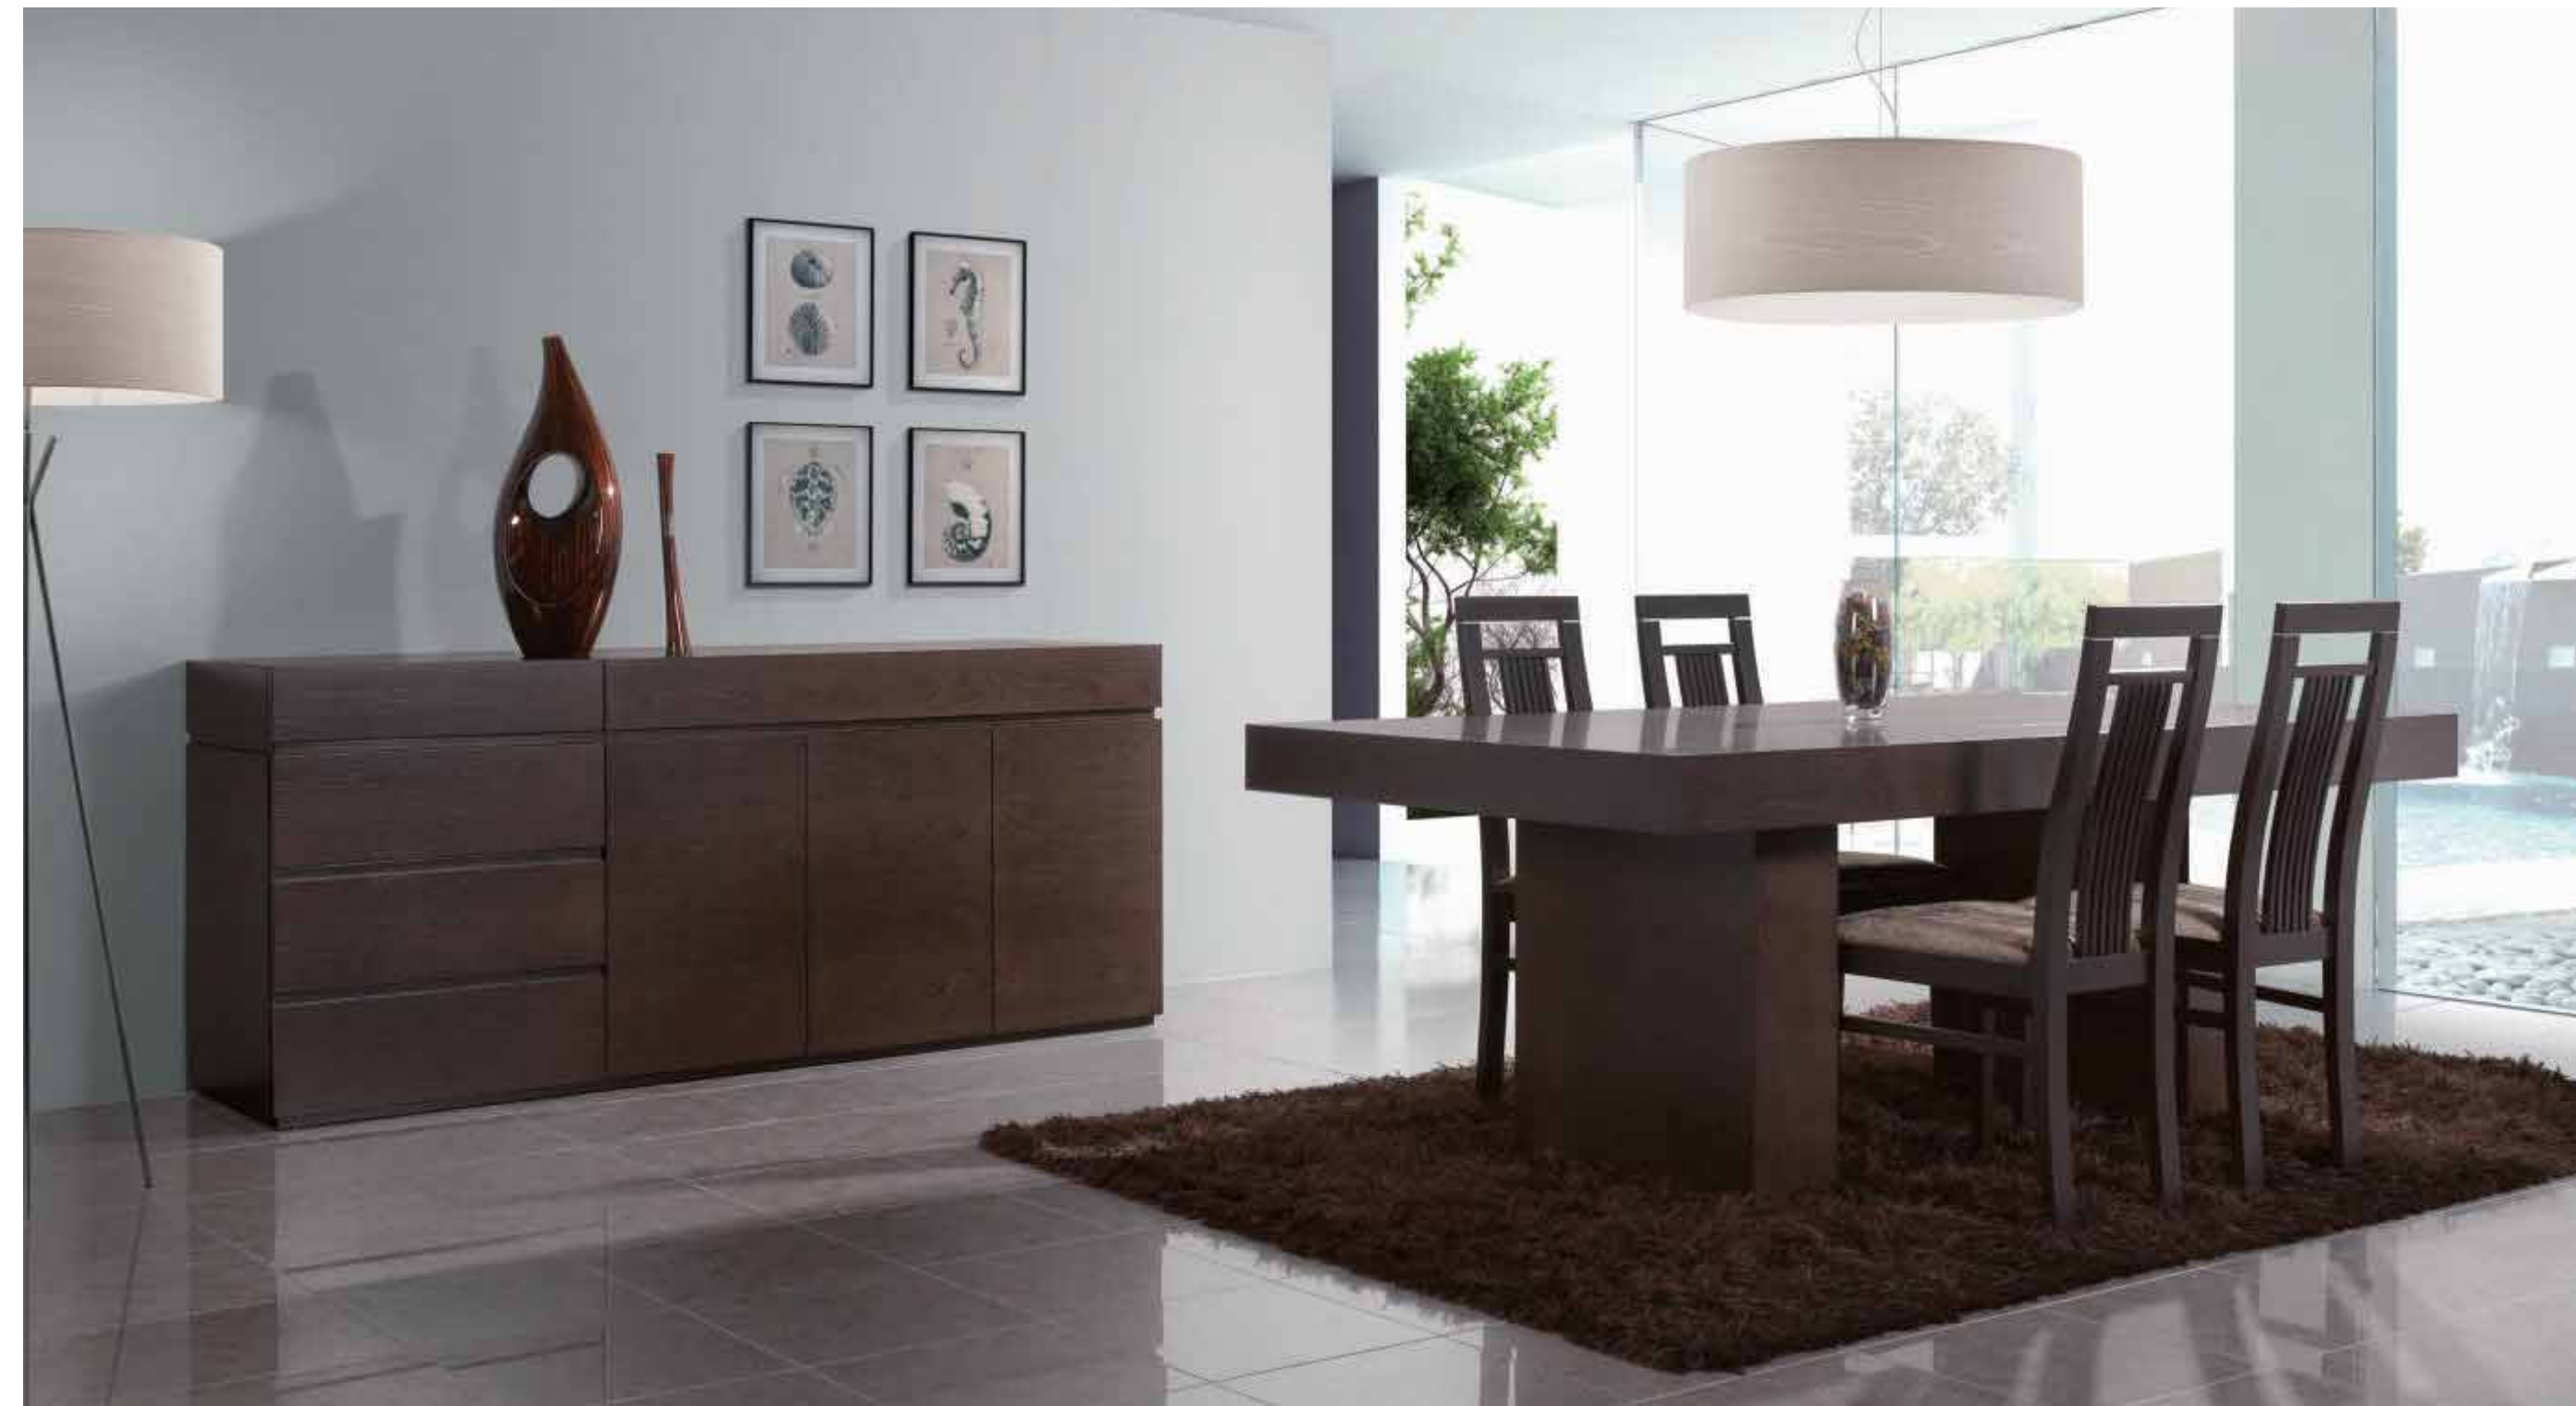

Mesa Sala GLAM
Ref: 516
Dim.: C1,70(+0,60) x L1,00 x A0,79 m

Vitrine 2 portas 2 gavetas ONDA
Ref: 517
Dim.: C1,10 x L0,36 x A2,00 m