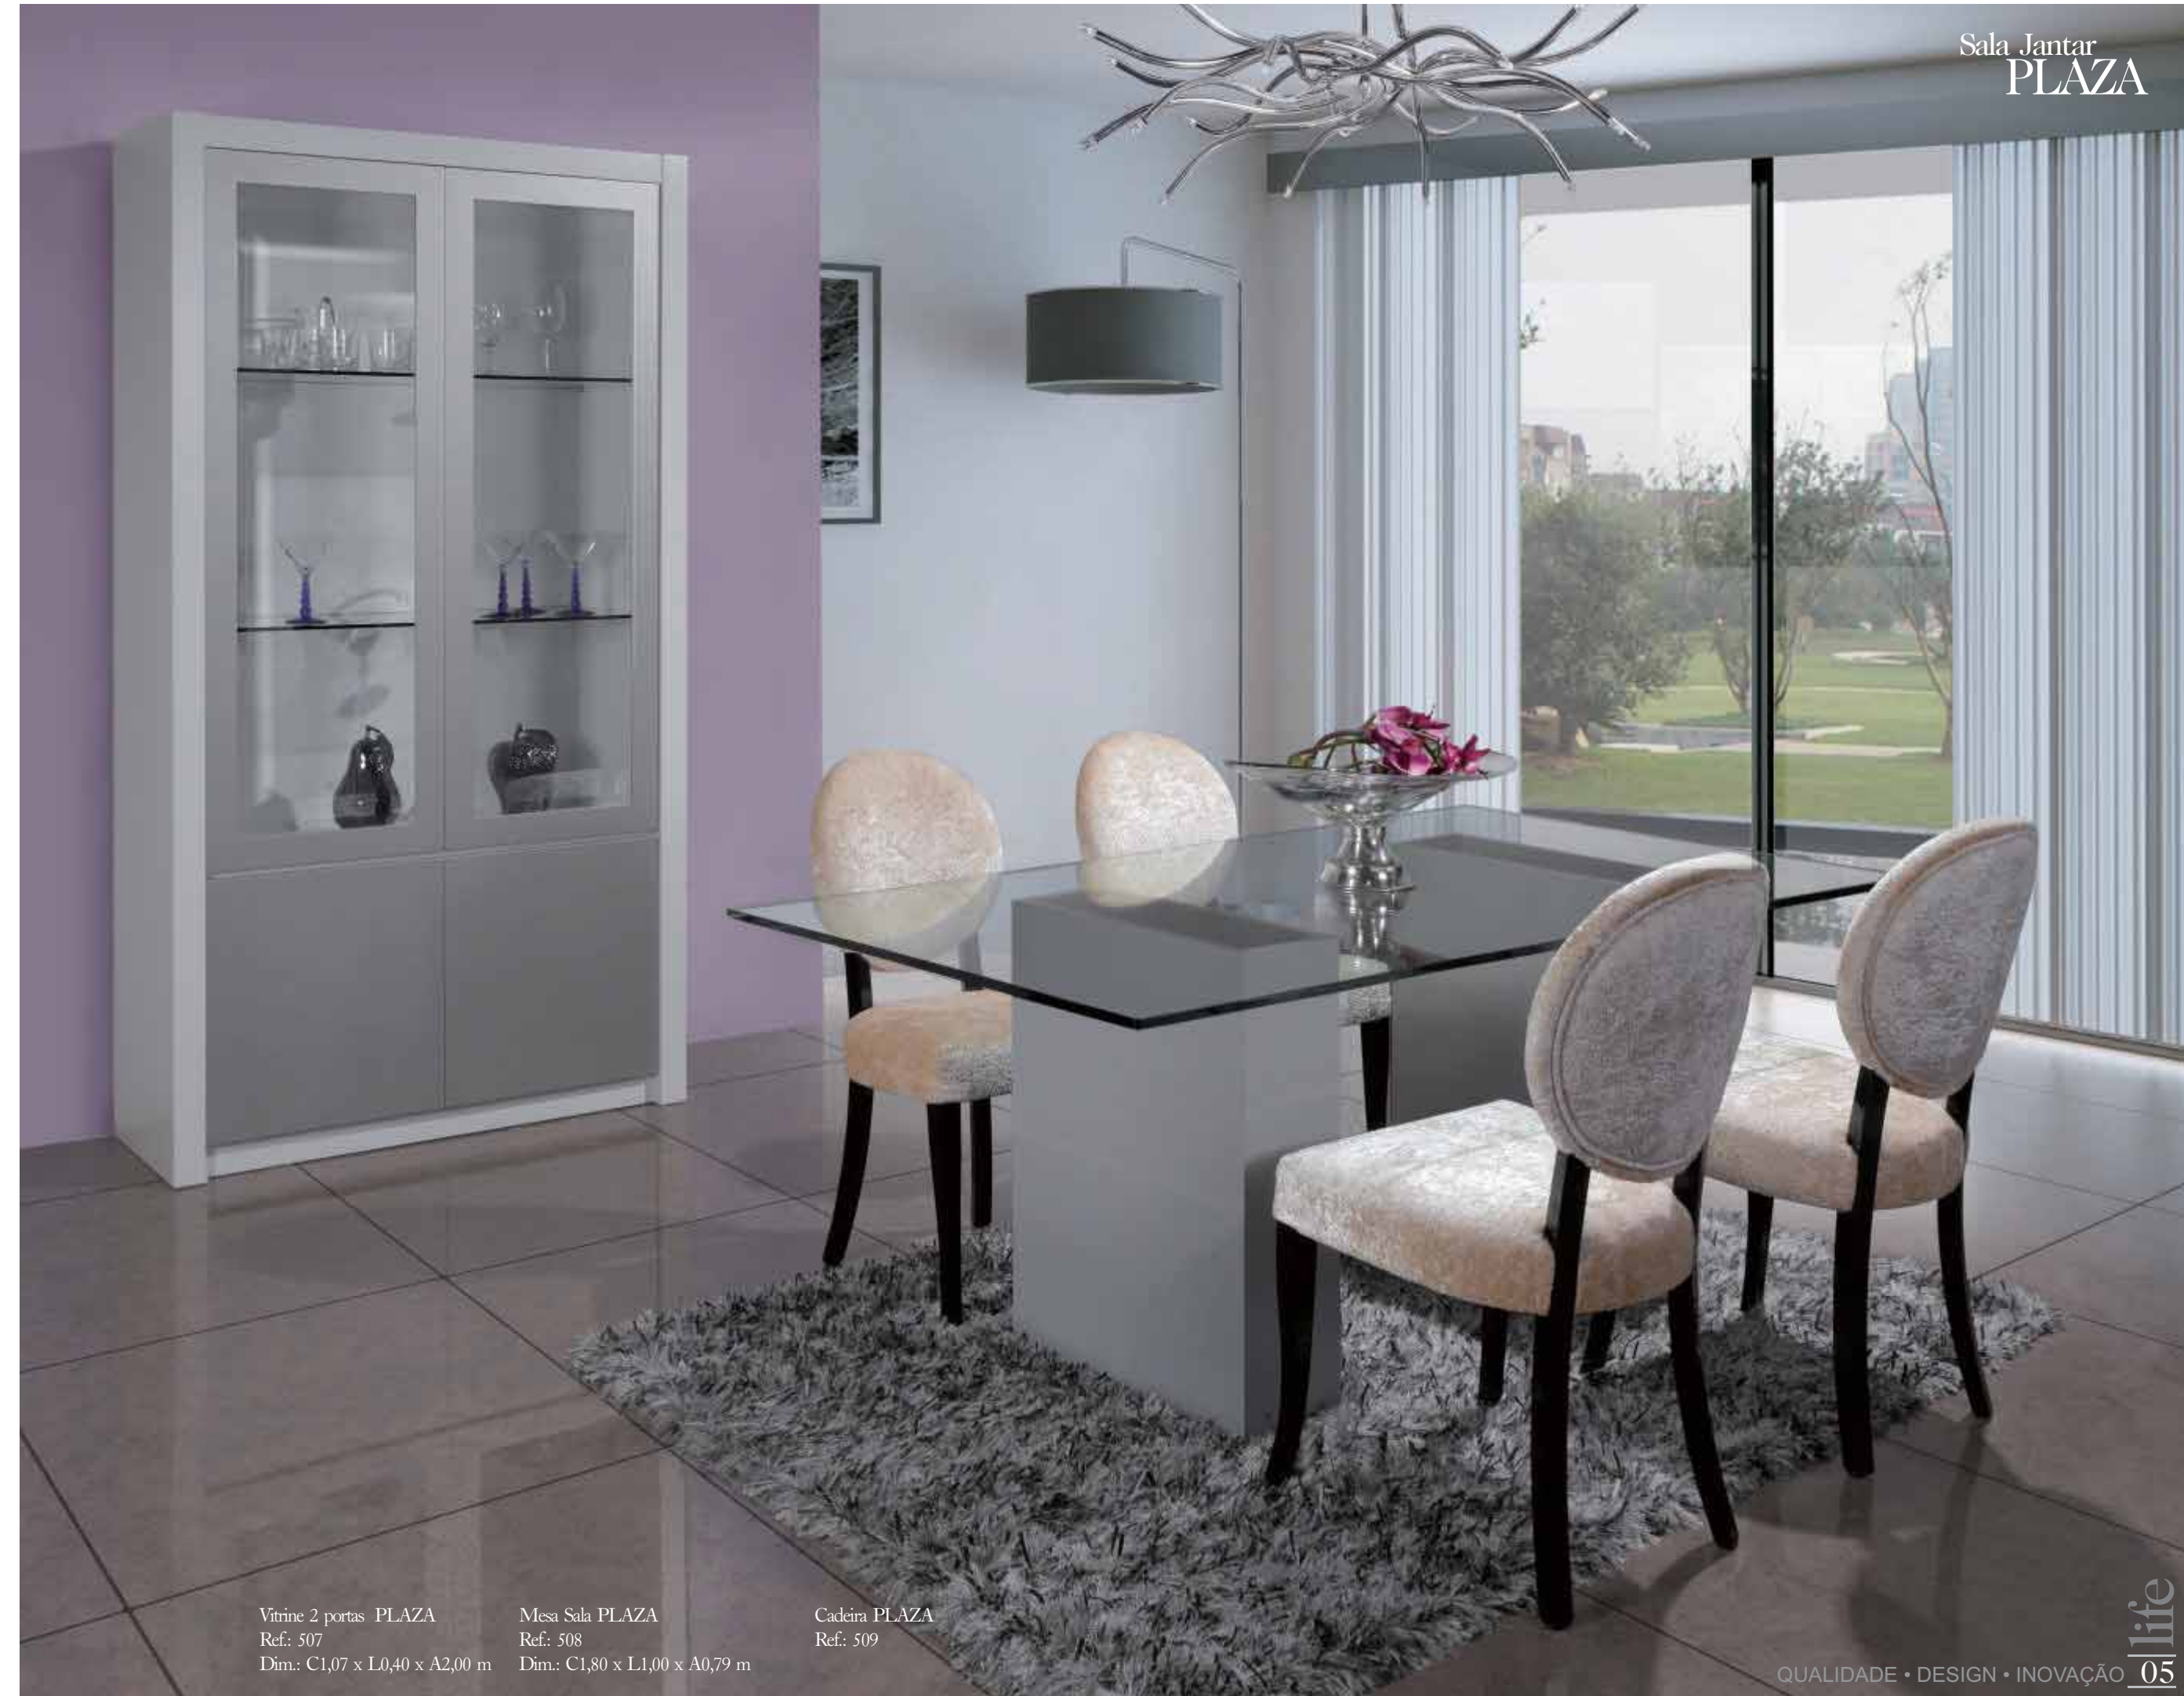

Vitrine 2 portas PLAZA
Ref.: 507
Dim.: C1,07 x L0,40 x A2,00 m

Mesa Sala PLAZA
Ref.: 508
Dim.: C1,80 x L1,00 x A0,79 m

Cadeira PLAZA
Ref.: 509