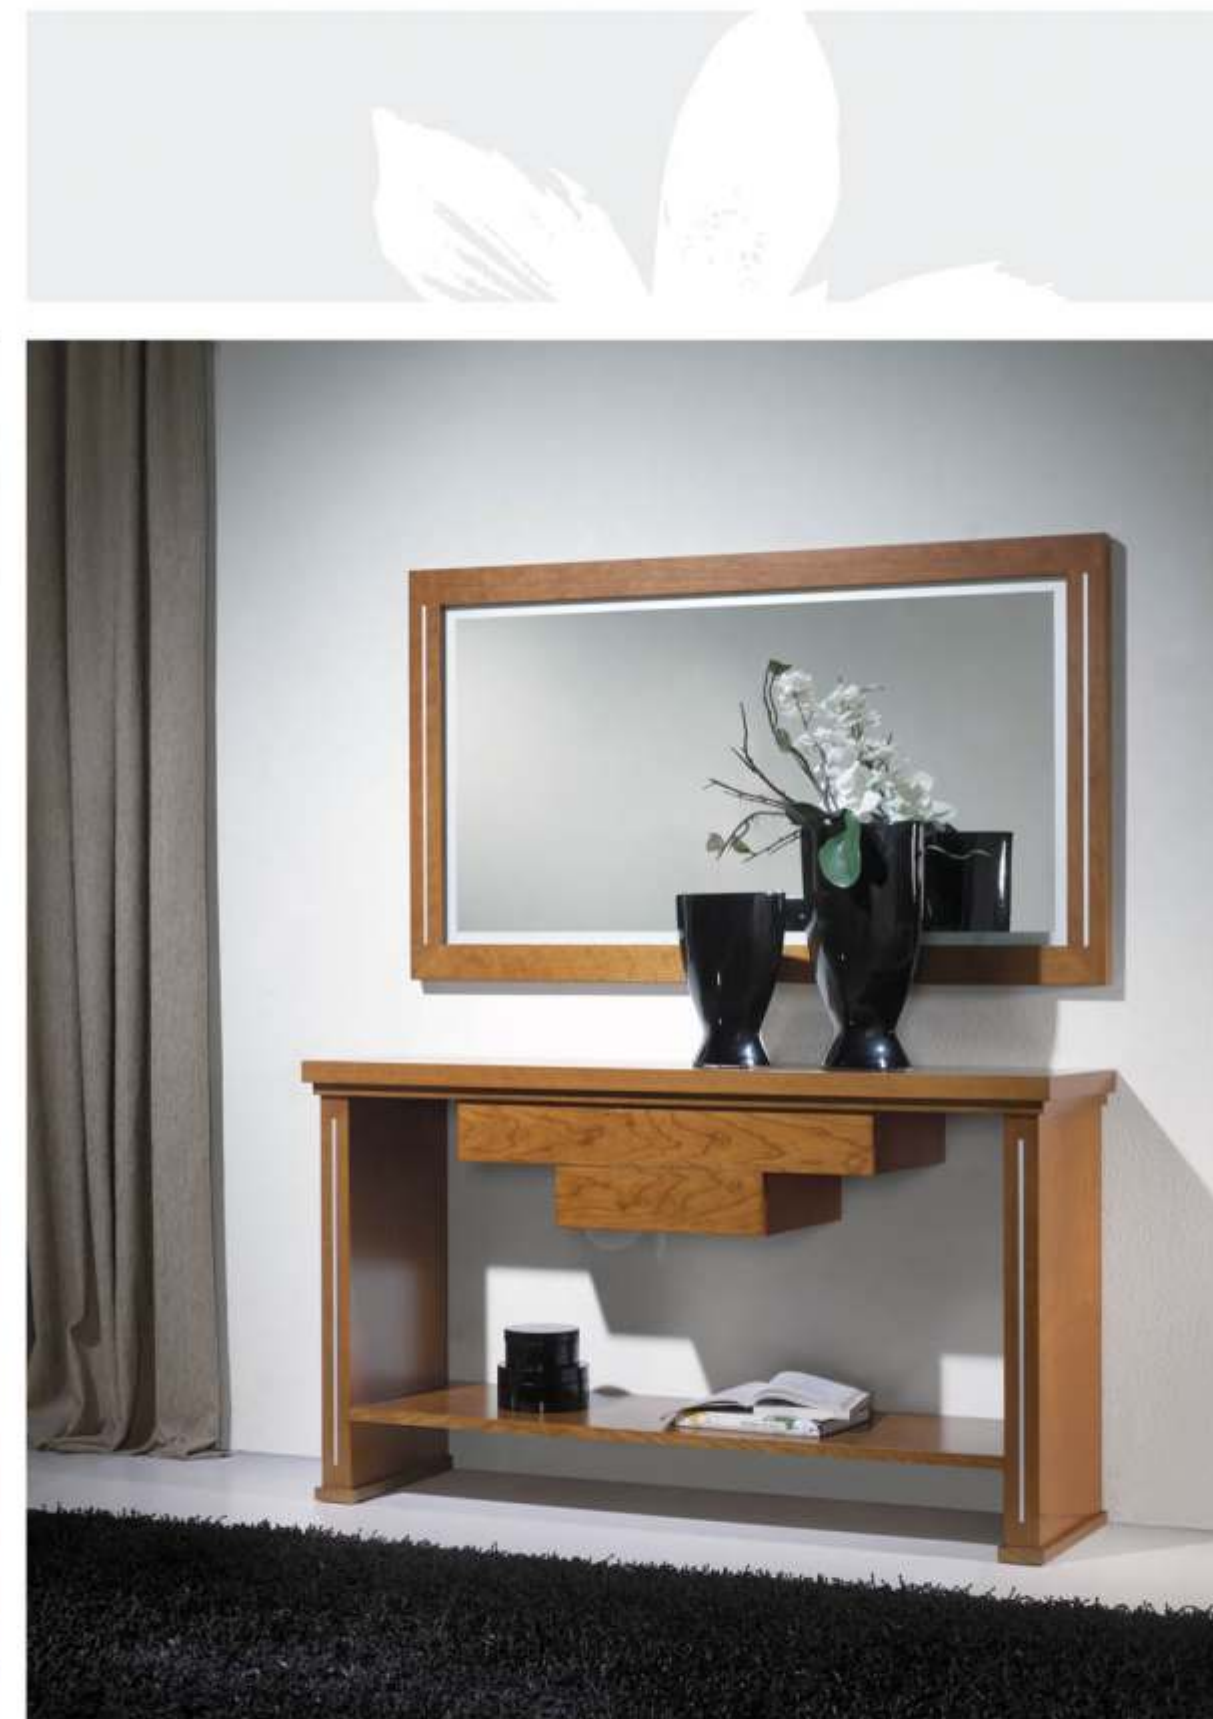

Sapateira vertical
Ref.: 390
Dim.: C 105 x L 37 x A 120