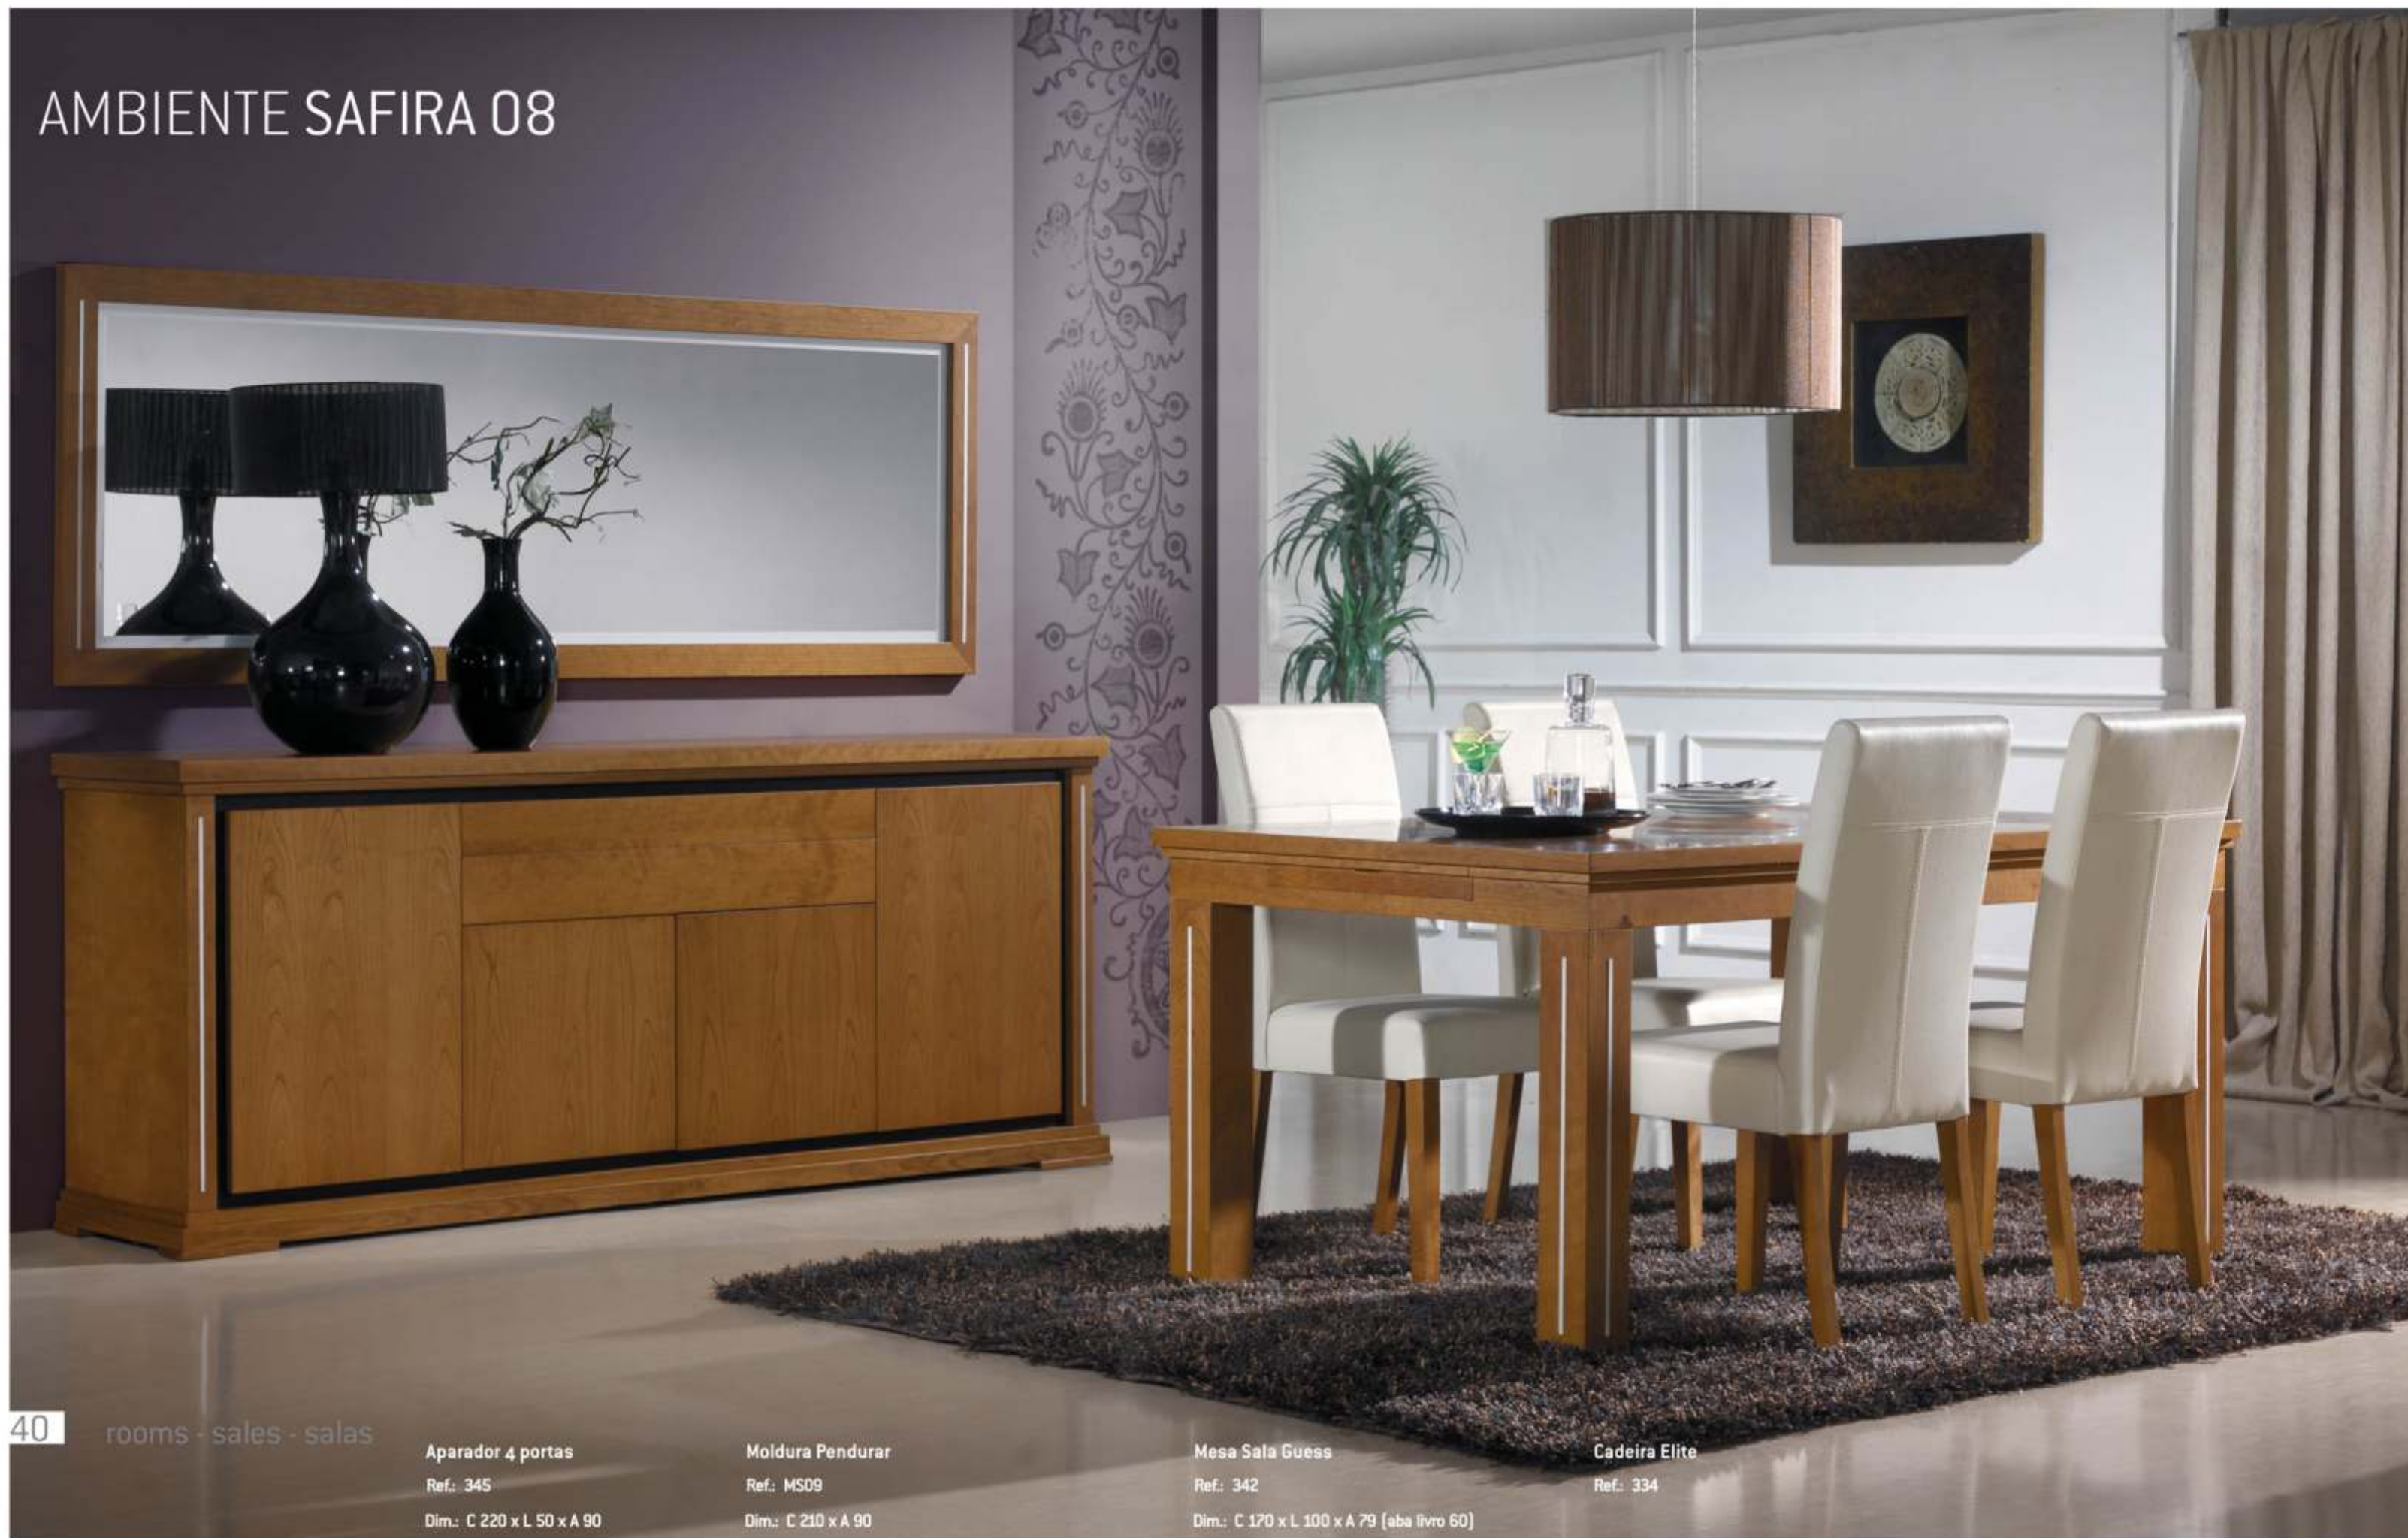

AMBIENTE SAFIRA 08

Aparador 4 portas
Ref.: 345
Dim.: C 220 x L 50 x A 90

Moldura Pendurar
Ref.: MS09
Dim.: C 210 x A 90

Mesa Sala Guess
Ref.: 342
Dim.: C 170 x L 100 x A 79 (aba livro 60)

Cadeira Elite
Ref.: 334