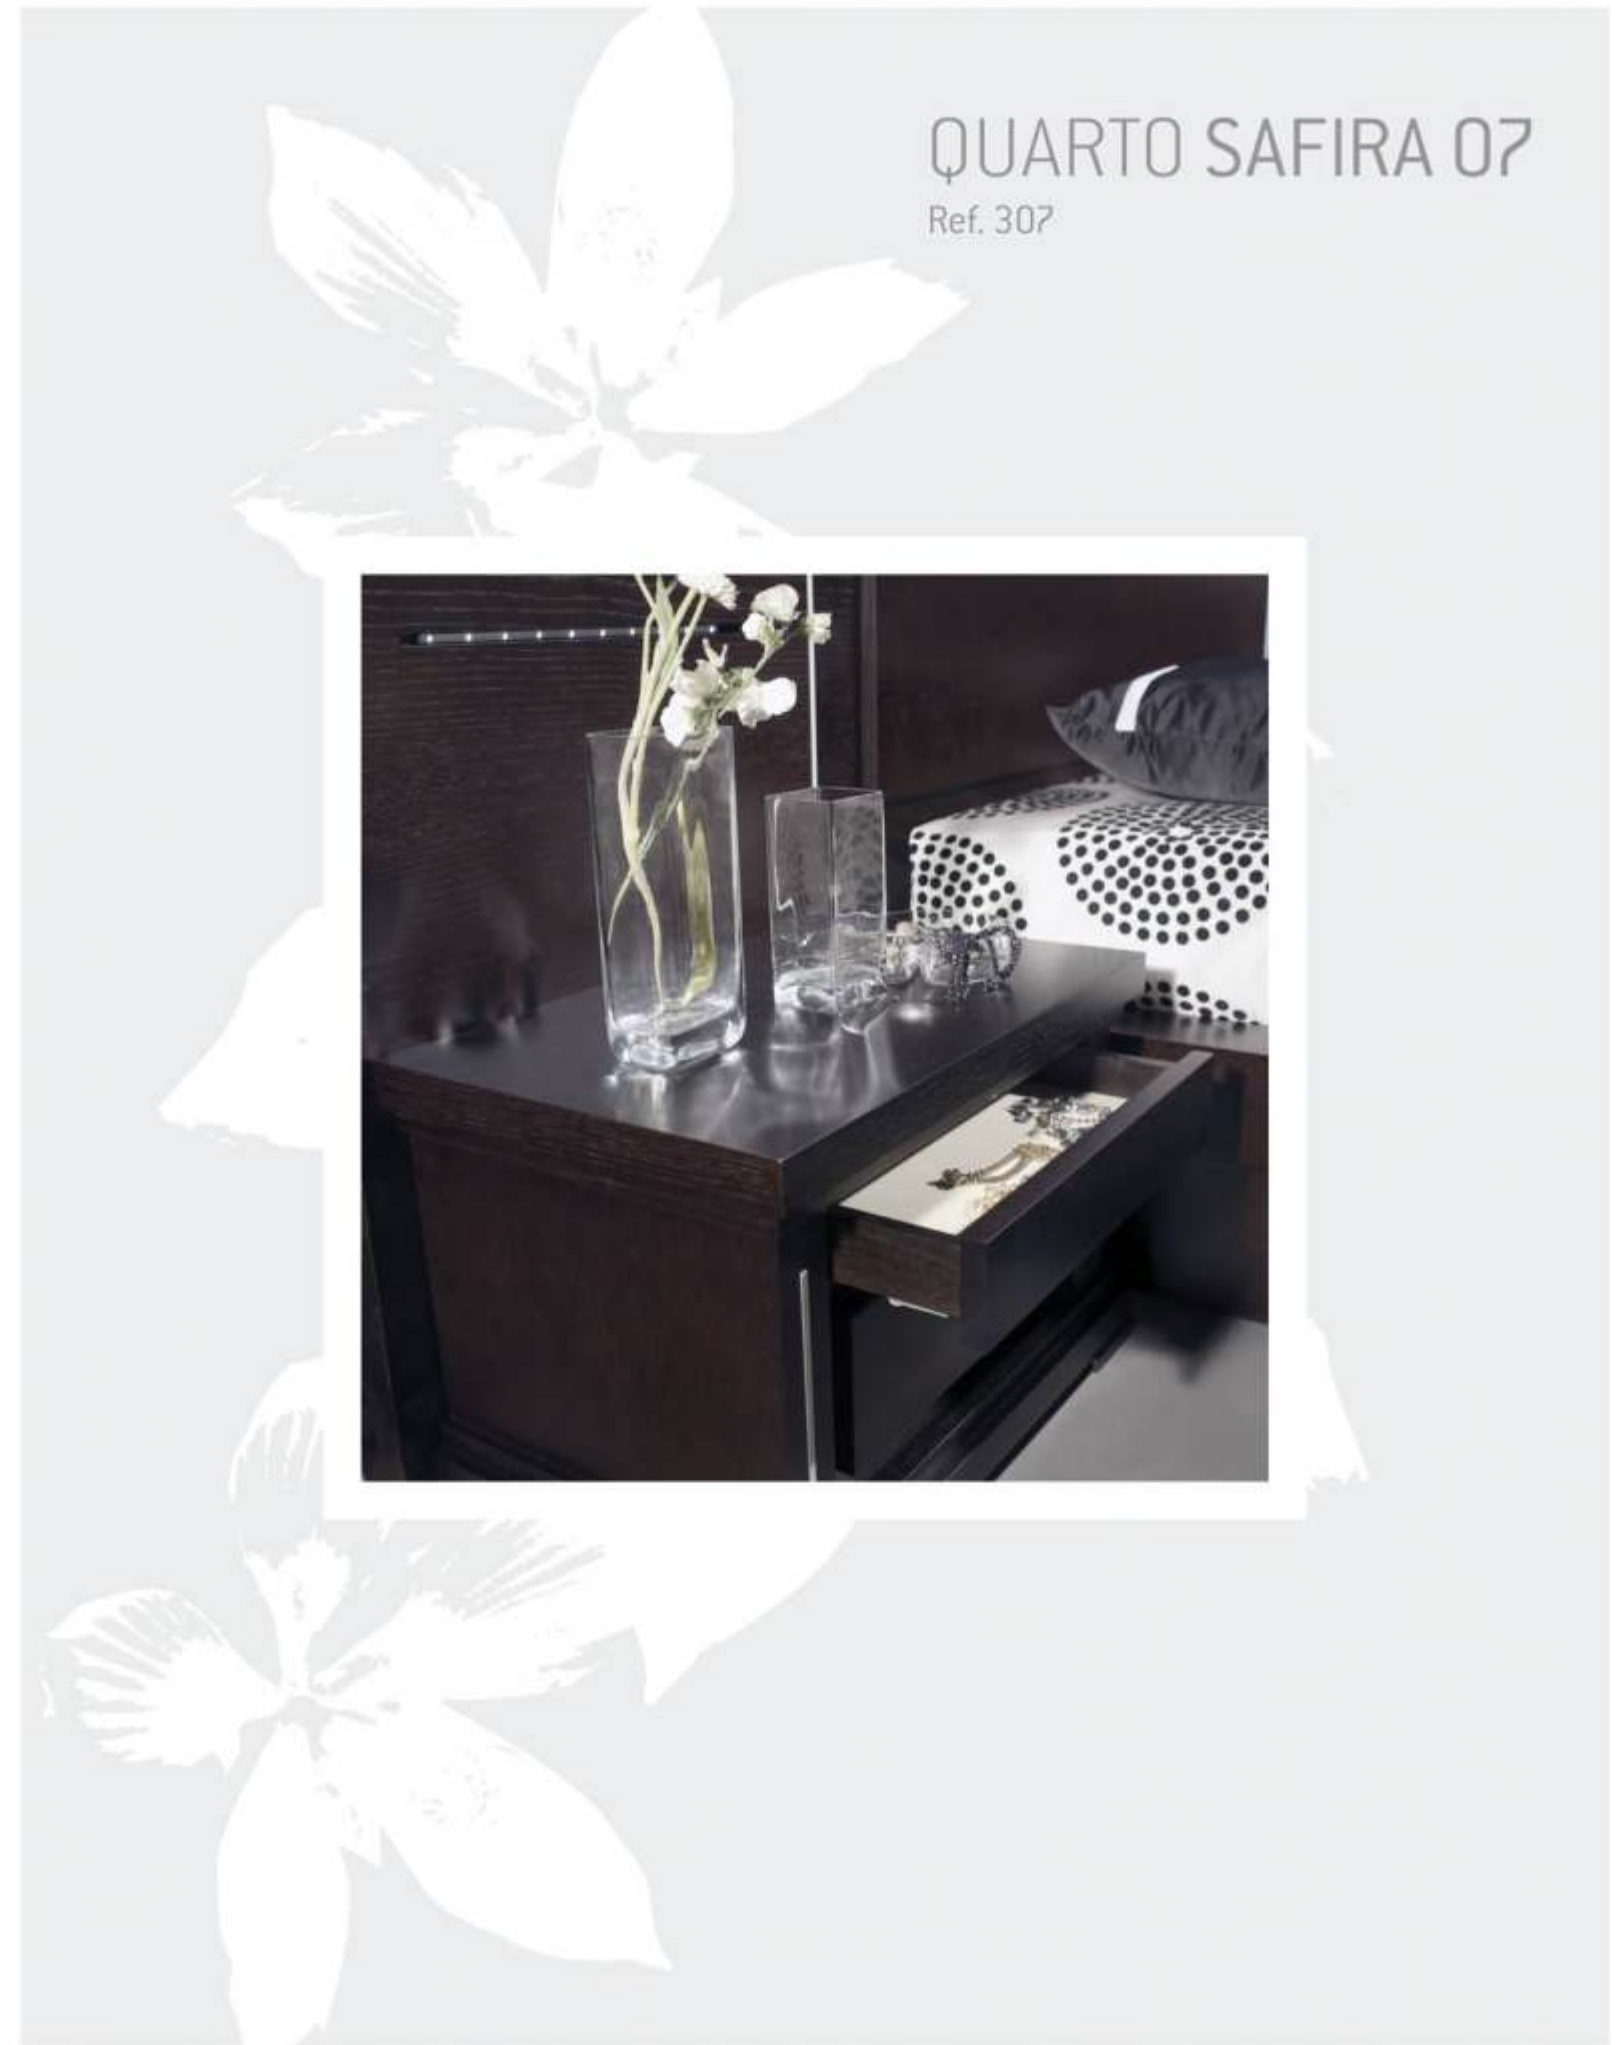

QUARTO SAFIRA 07
Ref. 307