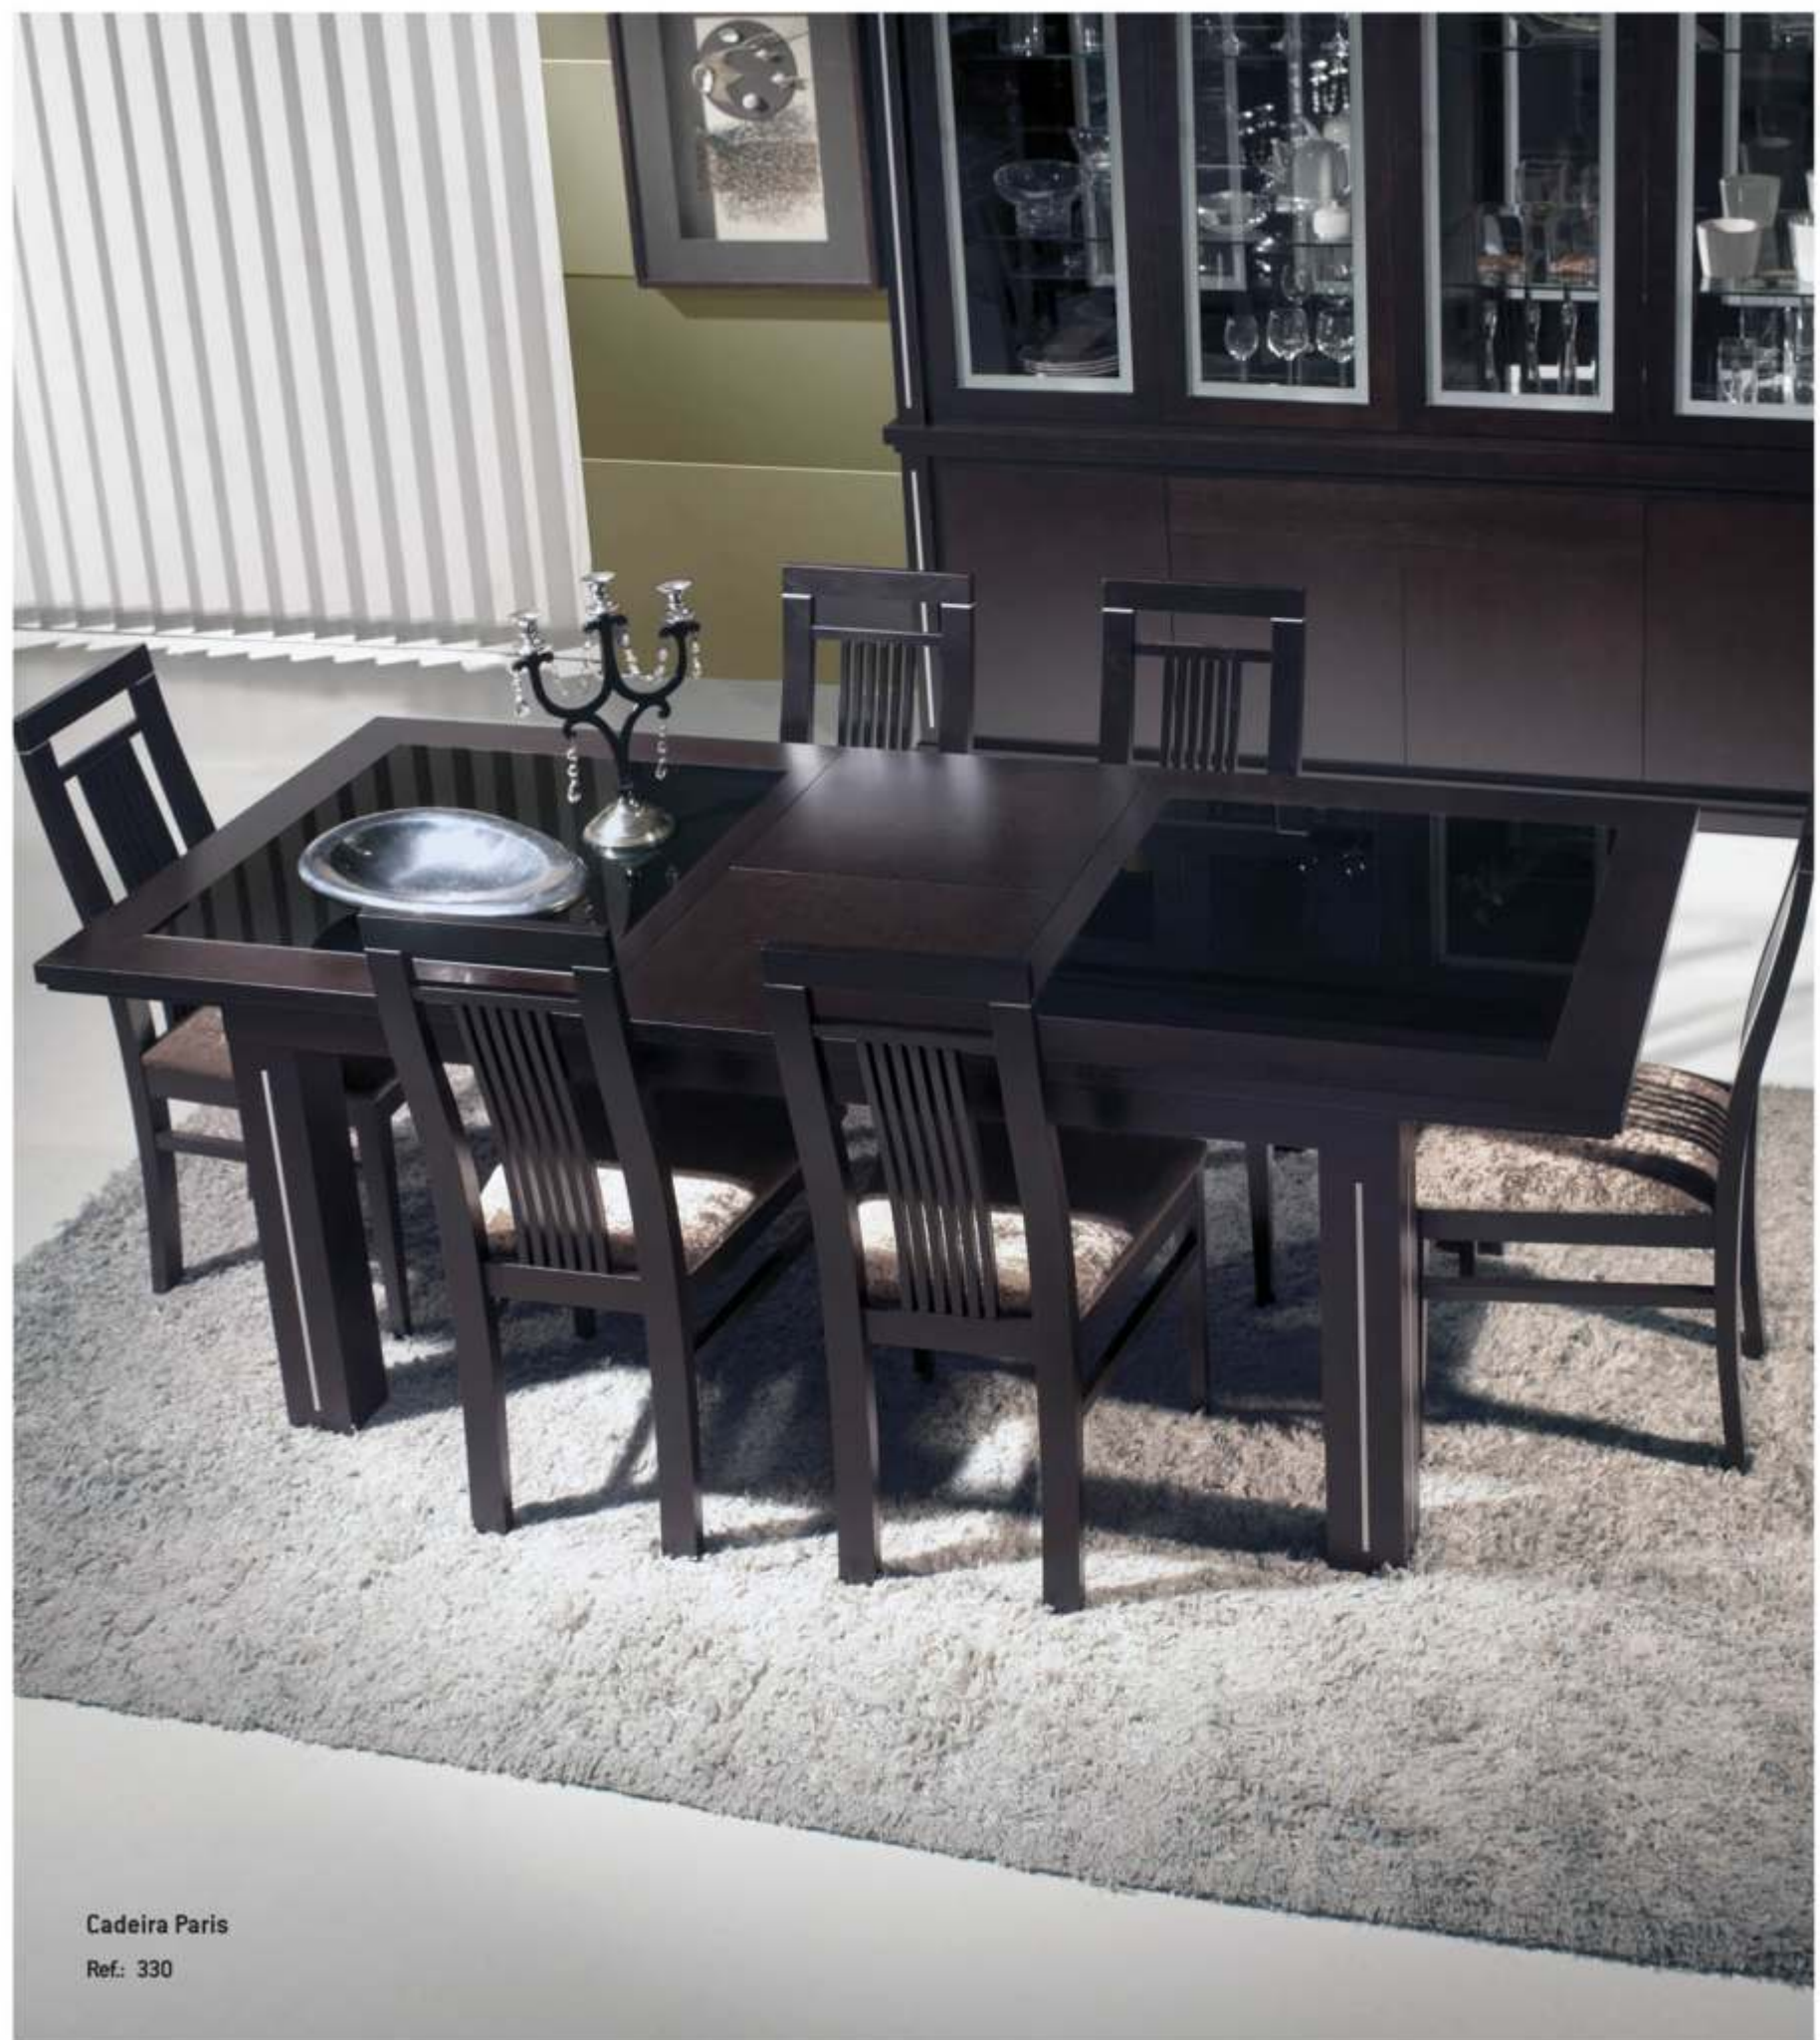

- Cadeira Paris
  Ref.: 330