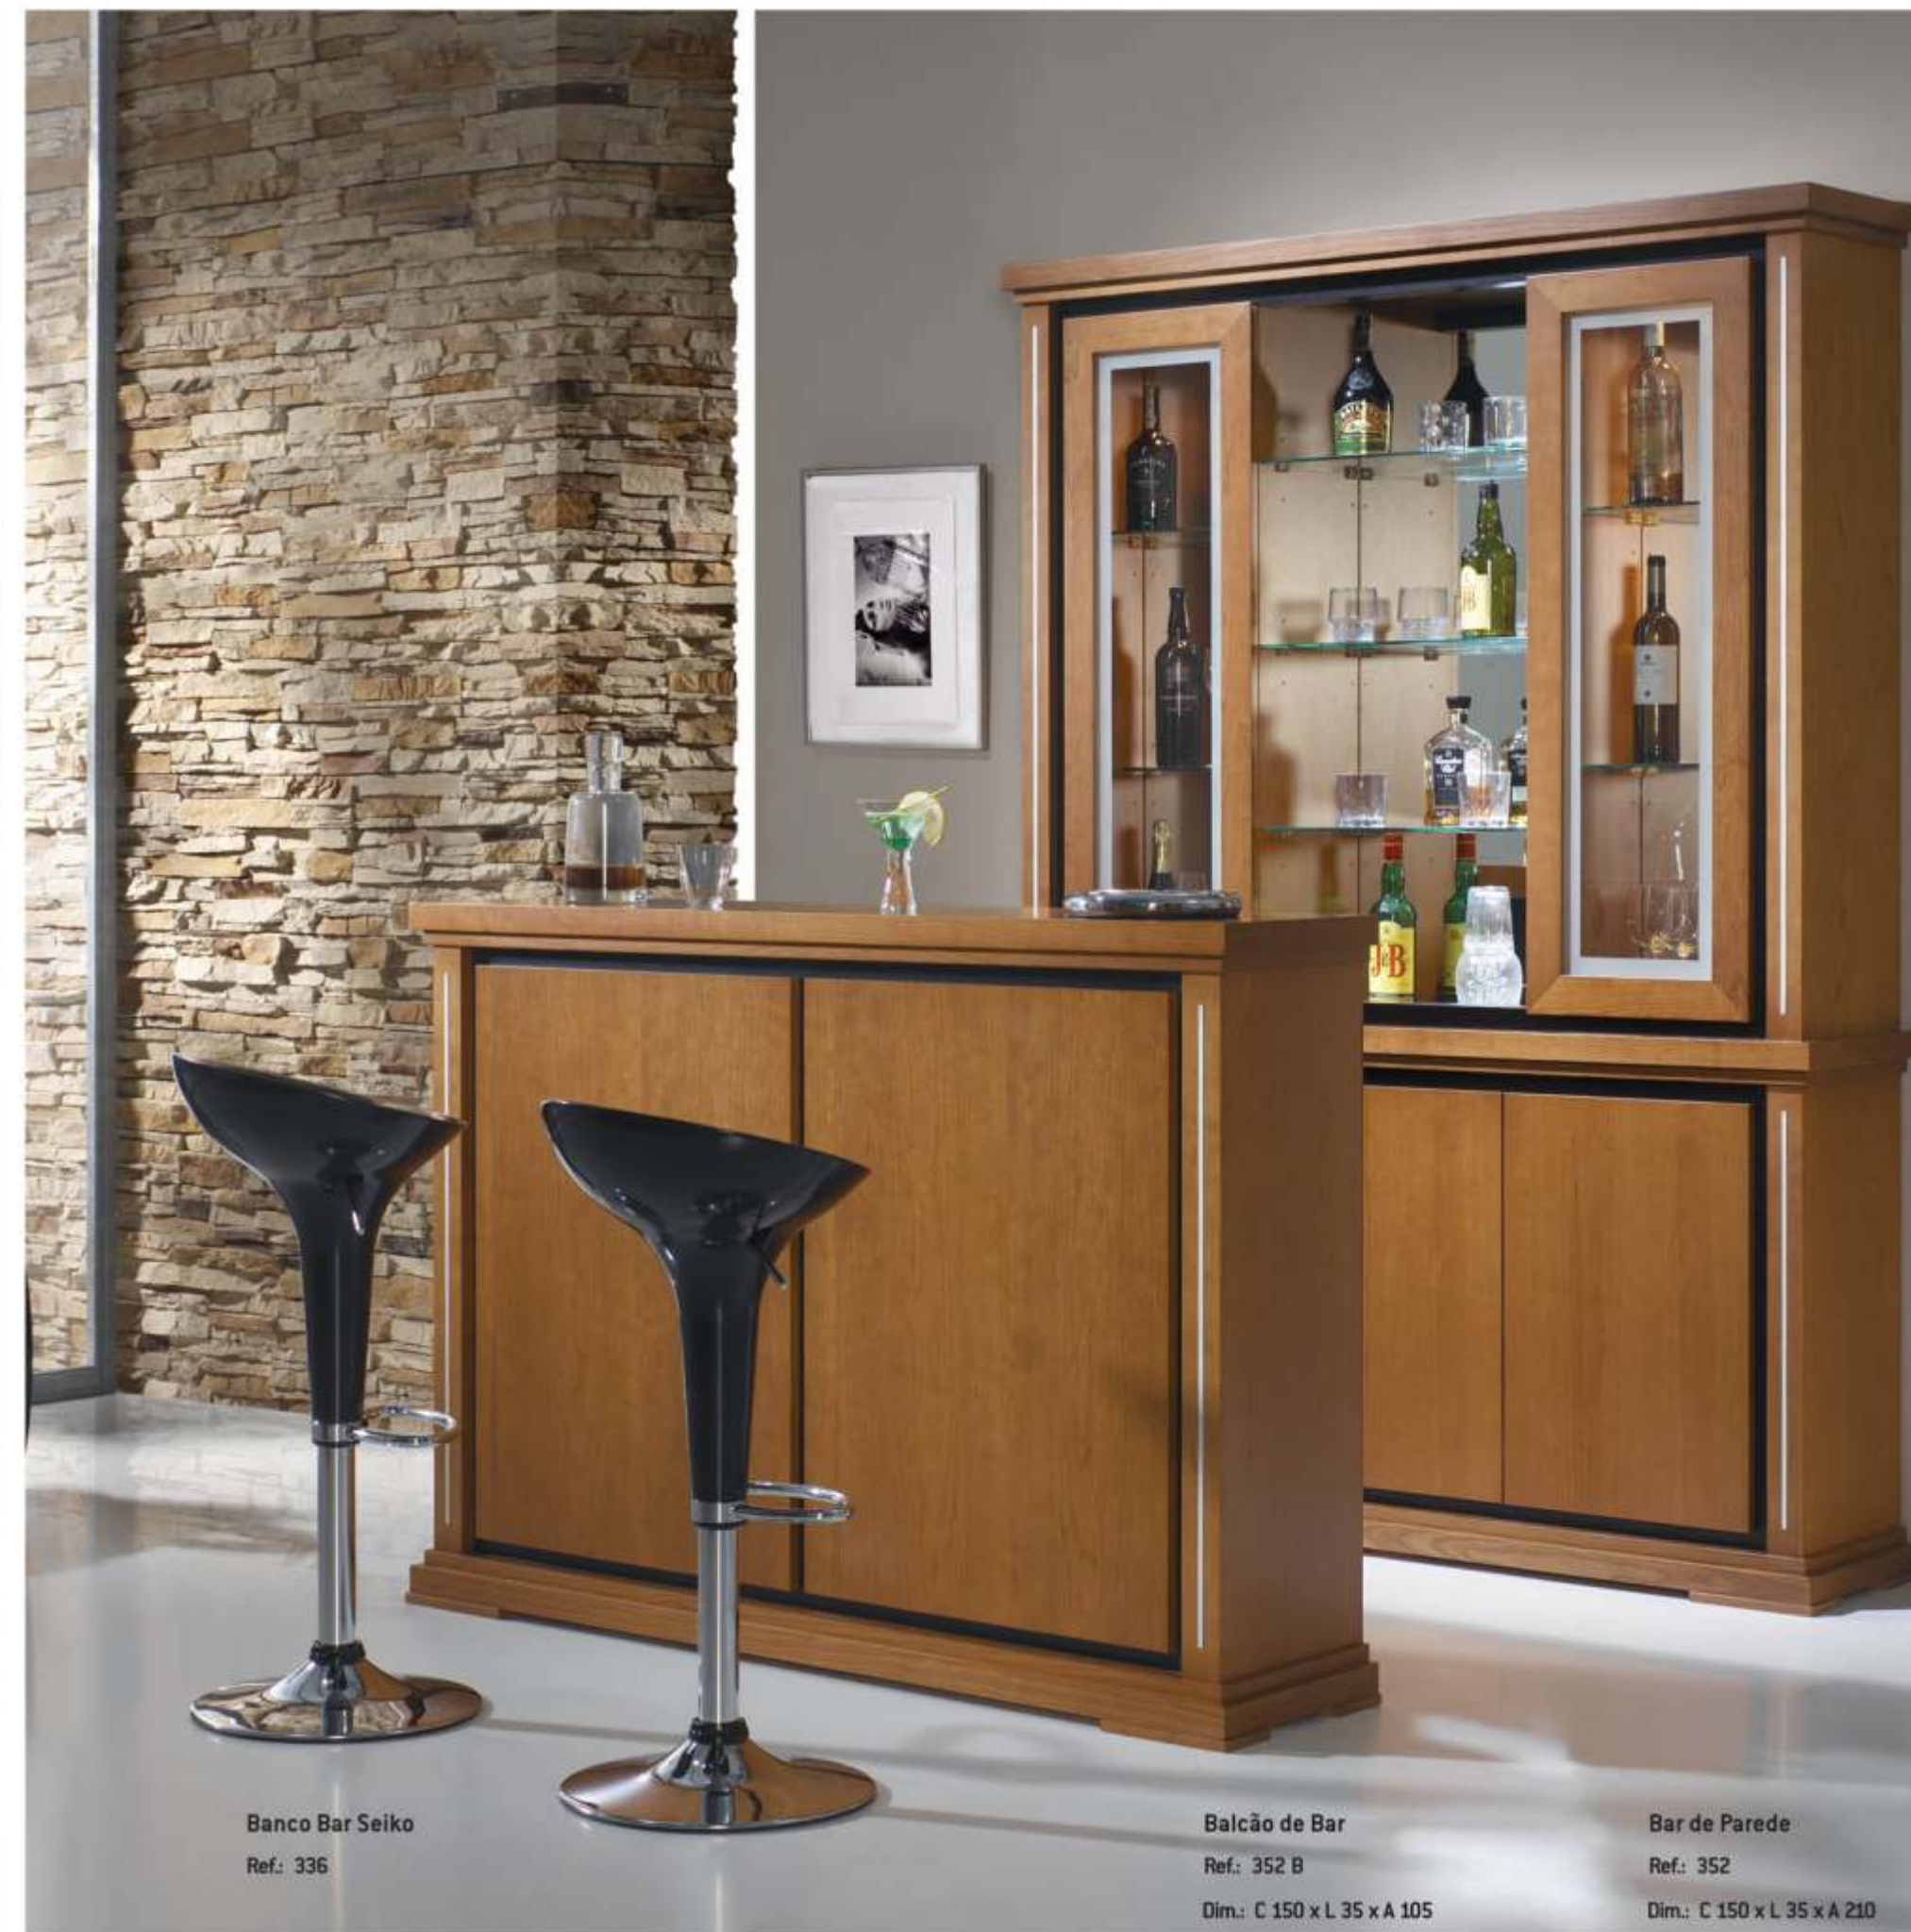

Banco Bar Seiko
Ref.: 336

Balcão de Bar
Ref.: 352 B
Dim.: C 150 x L 35 x A 105

Bar de Parede
Ref.: 352
Dim.: C 150 x L 35 x A 210