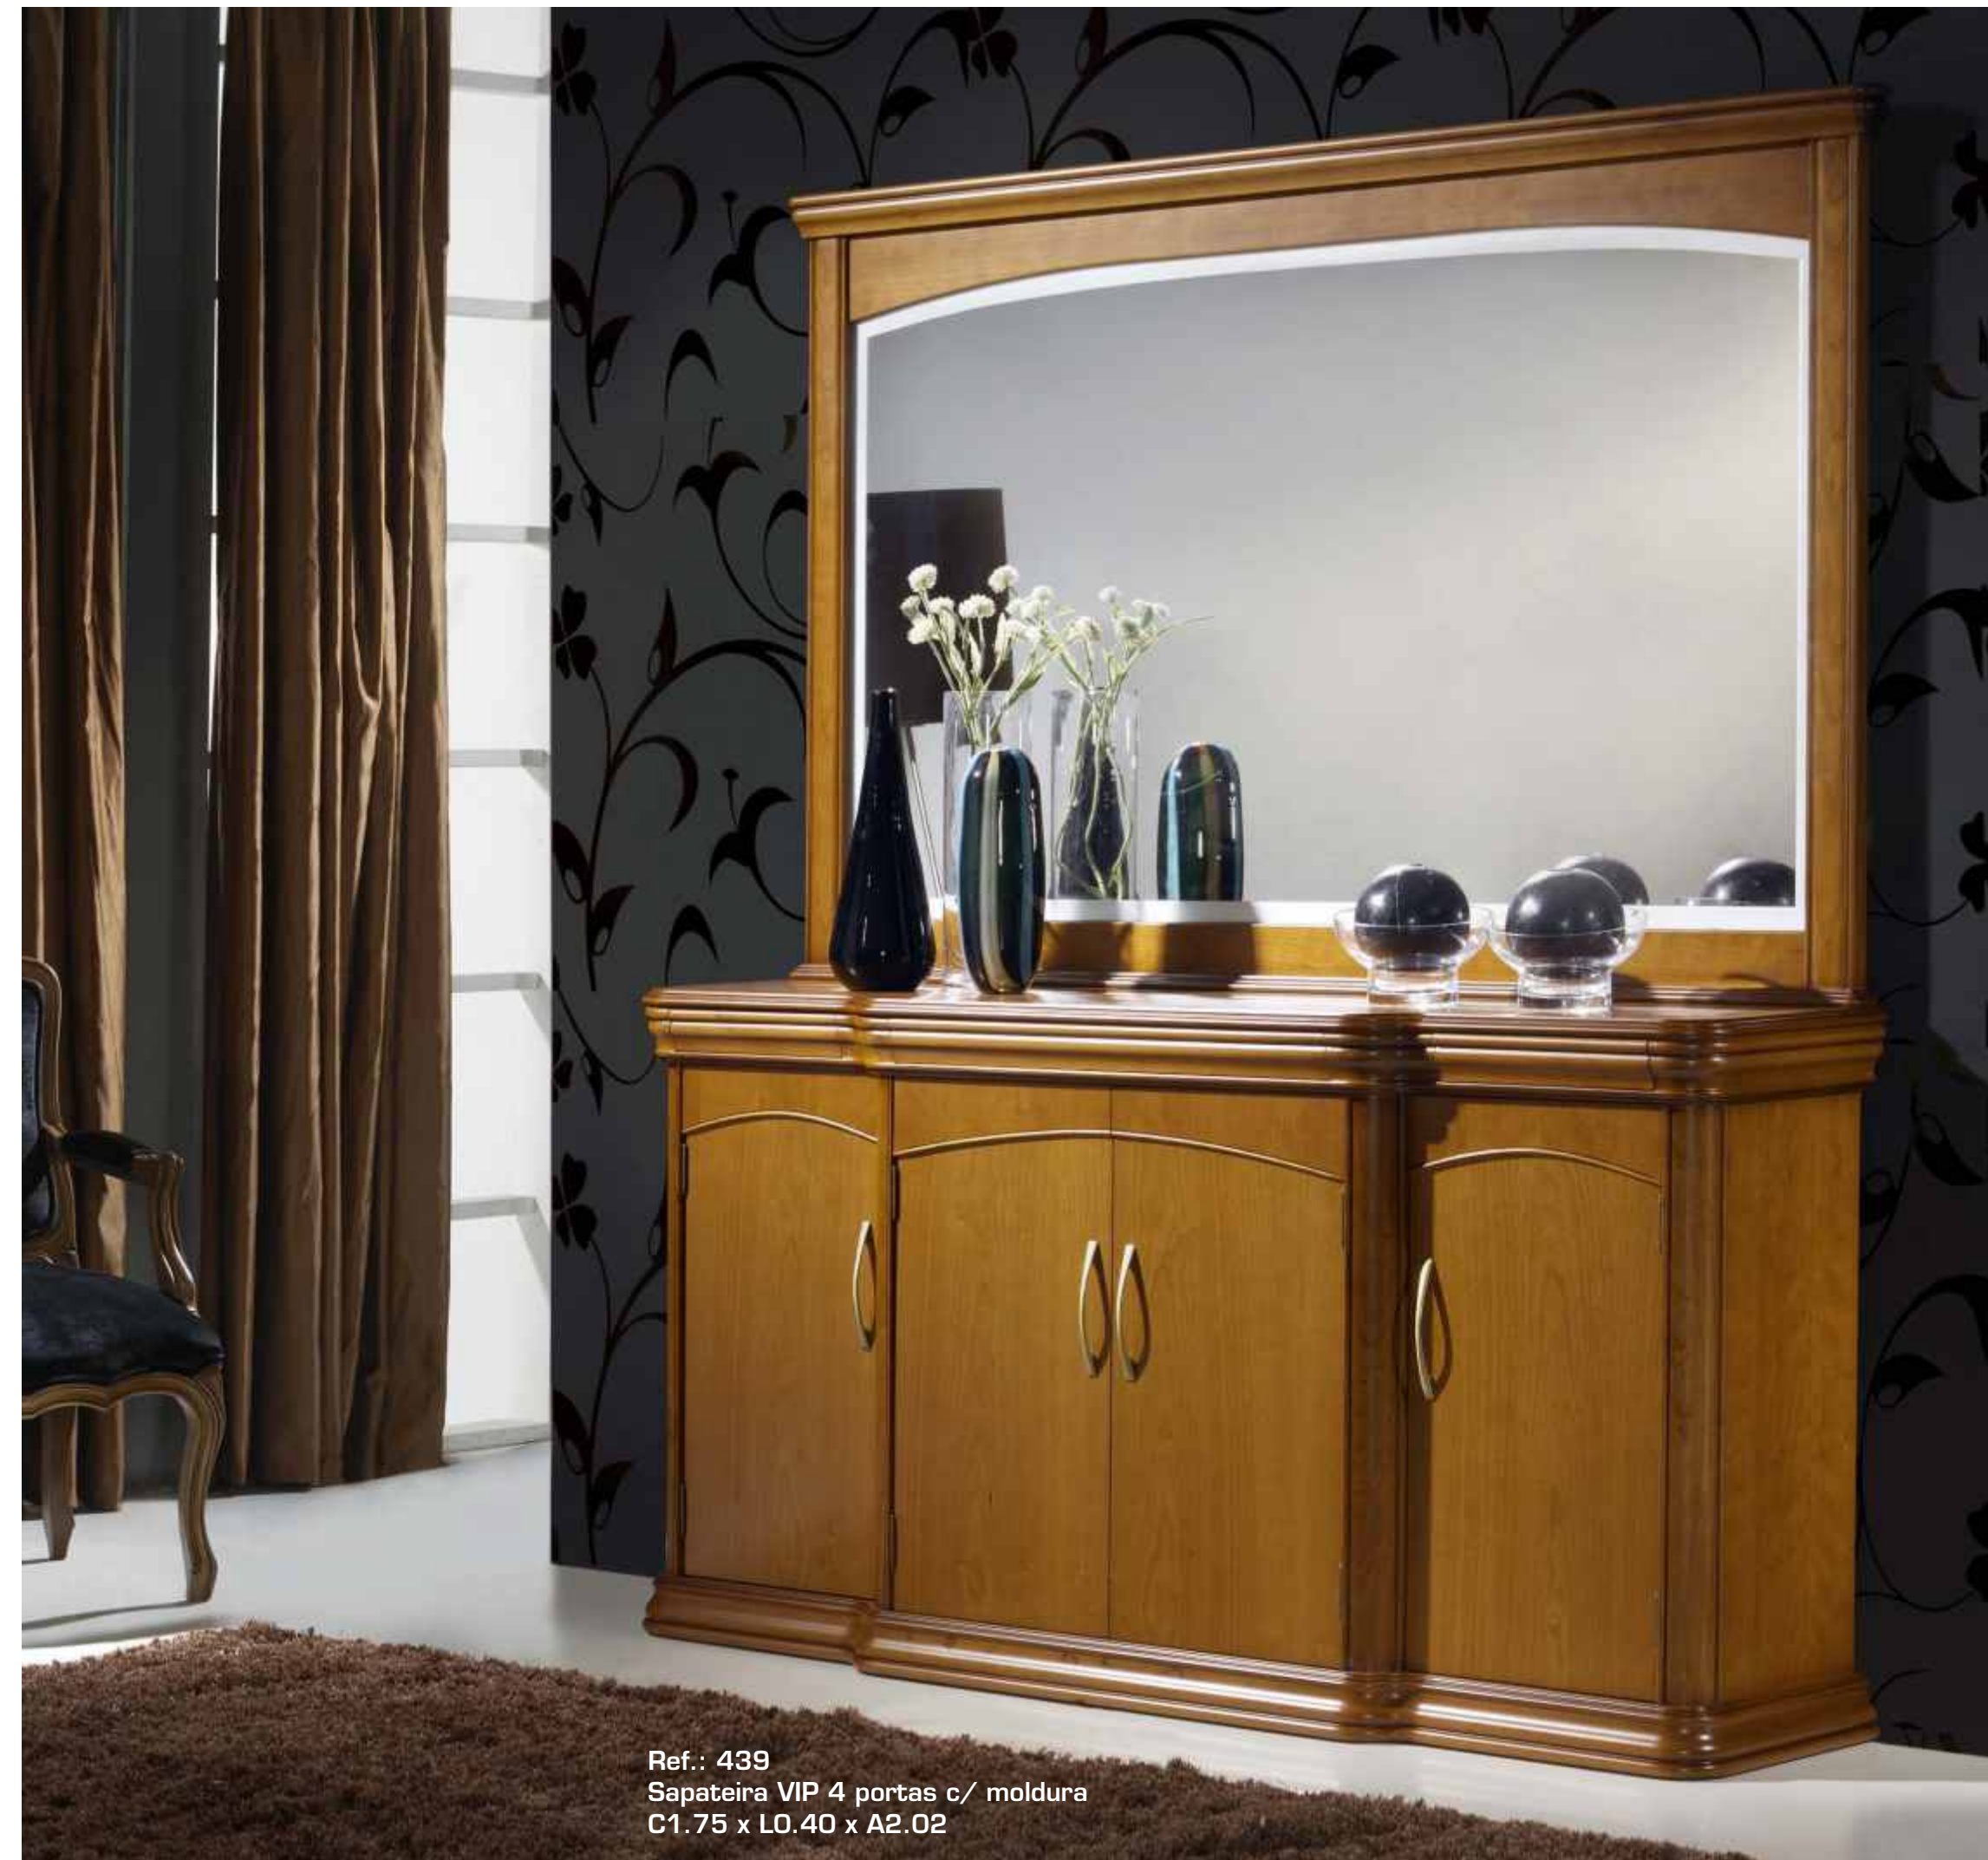

Ref.: 439
Sapateira VIP 4 portas c/ moldura
C1.75 x L0.40 x A2.02

Colecção LUX VIP.
O estilo de sempre... As qualidades de um
móvel excepcional.

Collection LUX VIP.
The style of always ... The qualities of
exceptional furniture.

Collection Lux VIP.
Le style de toujours ... Les qualités d'une
meuble exceptionnel.

LUX VIP
COLLECTION